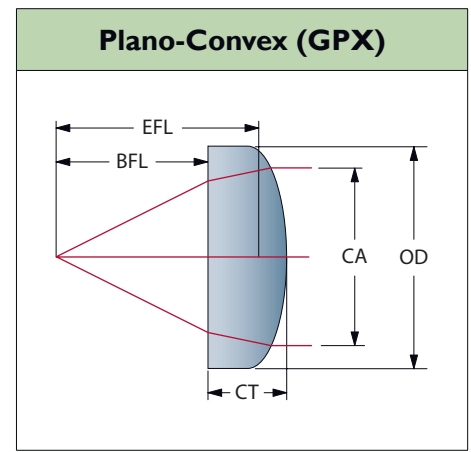

		Lens Code	Outer Diameter (mm)	Clear Aperture (mm)	F/#	Effective Focal Length (mm)	Center Thickness (mm)	Back Focal Length (mm)	
Standard GRADIUM® Lenses	Plano-Convex	GPX-5-5	5.00	4.00	1.0	5.0	2.9	3.09	
		GPX5-10	5.00	4.50	2.2	10.0	3.0	8.23	
		GPX6.3-6.19	6.30	5.67	1.0	6.19	2.6	4.65	
		GPX10-10	10.00	9.00	1.1	10.0	3.0	8.00	
		GPX10-12.5	10.00	9.00	1.4	12.5	3.0	10.68	
		GPX10-18	10.00	9.00	2.0	18.0	2.5	16.52	
		GPX10-22	10.00	9.00	2.5	22.0	2.5	20.54	
		GPX10-25	10.00	9.00	2.8	25.0	2.5	23.55	
		GPX10-30	10.00	9.00	3.3	30.0	2.5	28.53	
		GPX15-15	15.00	13.00	1.1	15.0	4.2	12.24	
		GPX15-25	15.00	13.50	1.8	24.14	3.0	22.42	
		GPX15-40	15.00	13.00	3.0	40.0	2.0	38.83	
		GPX20-60	20.00	18.00	3.3	60.0	6.0	56.49	
		GPX25-60	25.00	22.00	2.6	60.0	6.0	56.46	
		GPX25-80	25.00	22.00	3.5	80.0	4.0	77.69	
		GPX30-60	30.00	27.00	2.2	60.0	6.0	56.44	
		GPX30-70	30.00	27.00	2.6	70.0	6.0	66.47	
		GPX40-80	40.00	36.00	2.2	80.0	6.0	76.47	
		GPX50-100	50.00	45.00	2.2	100.0	8.0	94.90	
		GPX50-125	50.00	45.00	2.8	125.0	8.0	120.37	
GPX50-160	50.00	45.00	3.6	160.0	8.0	155.25			
GPX80-125	80.00	72.00	1.7	125.0	12.25	116.91			
Bi-Convex	GBX30-40	30.00	27.00	1.5	40.0	5.76	36.72		
	GBX50-80	50.00	45.00	1.8	80.0	8.0	75.46		
Available GRADIUM® Lenses*	Plano-Convex	GPX5-12.5	5.00	4.00	2.8	12.5	2.0	11.30	
		GPX6.35-12.5	6.35	5.715	2.2	12.5	2.0	11.31	
		GPX10-40	10.00	9.00	4.5	40.0	2.0	38.84	
		GPX12.5-35	12.50	11.25	3.0	33.49	3.0	31.74	
		GPX20-50	20.00	18.00	2.8	50.0	3.0	48.24	
		GPX25-40	25.00	22.50	1.8	40.08	6.0	36.55	
		GPX25-50	25.00	22.50	2.2	50.16	6.0	46.62	
		GPX25-125	25.00	22.50	5.6	125.0	6.0	121.50	
		GPX27-70	27.00	24.30	2.8	66.63	6.0	63.13	
		GPX27.82-65	27.82	25.038	2.6	63.97	6.0	60.47	
		GPX27-100	27.00	24.30	4.0	96.46	6.0	93.02	
		GPX30-80	30.00	27.00	3.0	80.0	4.0	77.68	
		GPX30-100	30.00	27.00	3.7	100.0	6.0	96.53	
		GPX40-100	40.00	36.00	2.8	100.0	6.0	96.56	
		GPX40-125	40.00	36.00	3.5	125.0	6.0	121.52	
		GPX40-150	40.00	36.00	4.2	150.0	6.0	146.49	
		GPX50-150	50.00	45.00	3.3	150.0	8.0	145.25	
		GPX50-200	50.00	45.00	4.5	200.0	8.0	195.27	
		Bi-Convex	GBX20-40	20.00	18.00	2.2	40.0	4.6	37.54
			GBX25-40	25.00	22.00	1.8	40.0	4.6	37.51
	GBX30-50		30.00	27.00	1.84	49.97	5.0	47.50	
	GBX80-255		80.00	72.00	3.38	241.37	10.0	236.83	
	Achromat	GAD5-15	5.00	4.00	3.3	15.0	4.0	13.07	
		GAD10-20	10.00	9.00	2.2	20.0	6.0	17.17	
		GAD25-50	25.00	22.00	2.2	50.0	11.0	44.37	
	ME	GMN30-50	30.00	27.00	1.9	50.0	5.0	46.82	