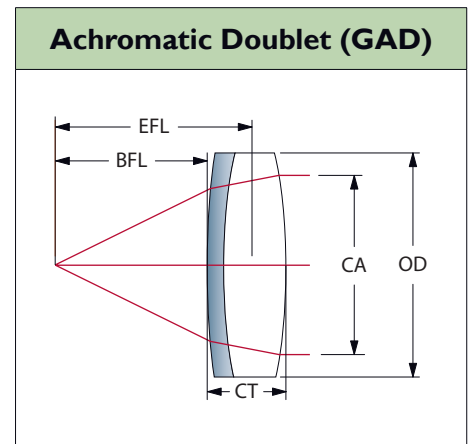

		Lens Code	Outer Diameter (mm)	Clear Aperture (mm)	F/#	Effective Focal Length (mm)	Center Thickness (mm)	Back Focal Length (mm)	
Standard GRADIUM® Lenses	Plano-Convex	GPX-5-5	5.00	4.00	1.0	5.0	2.9	3.09	
		GPX5-10	5.00	4.50	2.2	10.0	3.0	8.23	
		GPX6.3-6.19	6.30	5.67	1.0	6.19	2.6	4.65	
		GPX10-10	10.00	9.00	1.1	10.0	3.0	8.00	
		GPX10-12.5	10.00	9.00	1.4	12.5	3.0	10.68	
		GPX10-18	10.00	9.00	2.0	18.0	2.5	16.52	
		GPX10-22	10.00	9.00	2.5	22.0	2.5	20.54	
		GPX10-25	10.00	9.00	2.8	25.0	2.5	23.55	
		GPX10-30	10.00	9.00	3.3	30.0	2.5	28.53	
		GPX15-15	15.00	13.00	1.1	15.0	4.2	12.24	
		GPX15-25	15.00	13.50	1.8	24.14	3.0	22.42	
		GPX15-40	15.00	13.00	3.0	40.0	2.0	38.83	
		GPX20-60	20.00	18.00	3.3	60.0	6.0	56.49	
		GPX25-60	25.00	22.00	2.6	60.0	6.0	56.46	
		GPX25-80	25.00	22.00	3.5	80.0	4.0	77.69	
		GPX30-60	30.00	27.00	2.2	60.0	6.0	56.44	
		GPX30-70	30.00	27.00	2.6	70.0	6.0	66.47	
		GPX40-80	40.00	36.00	2.2	80.0	6.0	76.47	
		GPX50-100	50.00	45.00	2.2	100.0	8.0	94.90	
		GPX50-125	50.00	45.00	2.8	125.0	8.0	120.37	
GPX50-160	50.00	45.00	3.6	160.0	8.0	155.25			
GPX80-125	80.00	72.00	1.7	125.0	12.25	116.91			
Bi-Convex	GBX30-40	30.00	27.00	1.5	40.0	5.76	36.72		
	GBX50-80	50.00	45.00	1.8	80.0	8.0	75.46		
Available GRADIUM® Lenses*	Plano-Convex	GPX5-12.5	5.00	4.00	2.8	12.5	2.0	11.30	
		GPX6.35-12.5	6.35	5.715	2.2	12.5	2.0	11.31	
		GPX10-40	10.00	9.00	4.5	40.0	2.0	38.84	
		GPX12.5-35	12.50	11.25	3.0	33.49	3.0	31.74	
		GPX20-50	20.00	18.00	2.8	50.0	3.0	48.24	
		GPX25-40	25.00	22.50	1.8	40.08	6.0	36.55	
		GPX25-50	25.00	22.50	2.2	50.16	6.0	46.62	
		GPX25-125	25.00	22.50	5.6	125.0	6.0	121.50	
		GPX27-70	27.00	24.30	2.8	66.63	6.0	63.13	
		GPX27.82-65	27.82	25.038	2.6	63.97	6.0	60.47	
		GPX27-100	27.00	24.30	4.0	96.46	6.0	93.02	
		GPX30-80	30.00	27.00	3.0	80.0	4.0	77.68	
		GPX30-100	30.00	27.00	3.7	100.0	6.0	96.53	
		GPX40-100	40.00	36.00	2.8	100.0	6.0	96.56	
		GPX40-125	40.00	36.00	3.5	125.0	6.0	121.52	
		GPX40-150	40.00	36.00	4.2	150.0	6.0	146.49	
		GPX50-150	50.00	45.00	3.3	150.0	8.0	145.25	
		GPX50-200	50.00	45.00	4.5	200.0	8.0	195.27	
		Bi-Convex	GBX20-40	20.00	18.00	2.2	40.0	4.6	37.54
			GBX25-40	25.00	22.00	1.8	40.0	4.6	37.51
	GBX30-50		30.00	27.00	1.84	49.97	5.0	47.50	
	GBX80-255		80.00	72.00	3.38	241.37	10.0	236.83	
	Achromat	GAD5-15	5.00	4.00	3.3	15.0	4.0	13.07	
		GAD10-20	10.00	9.00	2.2	20.0	6.0	17.17	
		GAD25-50	25.00	22.00	2.2	50.0	11.0	44.37	
	ME	GMN30-50	30.00	27.00	1.9	50.0	5.0	46.82	