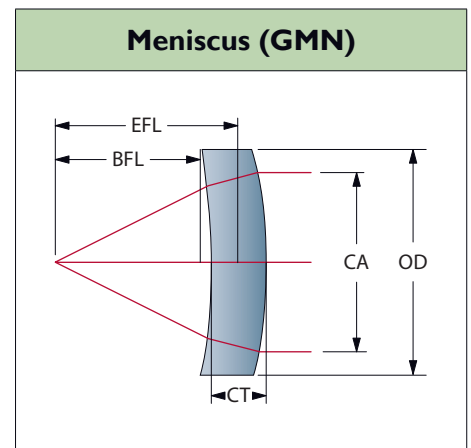

		Lens Code	Outer Diameter (mm)	Clear Aperture (mm)	F/#	Effective Focal Length (mm)	Center Thickness (mm)	Back Focal Length (mm)	
Standard GRADIUM® Lenses	Plano-Convex	GPX-5-5	5.00	4.00	1.0	5.0	2.9	3.09	
		GPX5-10	5.00	4.50	2.2	10.0	3.0	8.23	
		GPX6.3-6.19	6.30	5.67	1.0	6.19	2.6	4.65	
		GPX10-10	10.00	9.00	1.1	10.0	3.0	8.00	
		GPX10-12.5	10.00	9.00	1.4	12.5	3.0	10.68	
		GPX10-18	10.00	9.00	2.0	18.0	2.5	16.52	
		GPX10-22	10.00	9.00	2.5	22.0	2.5	20.54	
		GPX10-25	10.00	9.00	2.8	25.0	2.5	23.55	
		GPX10-30	10.00	9.00	3.3	30.0	2.5	28.53	
		GPX15-15	15.00	13.00	1.1	15.0	4.2	12.24	
		GPX15-25	15.00	13.50	1.8	24.14	3.0	22.42	
		GPX15-40	15.00	13.00	3.0	40.0	2.0	38.83	
		GPX20-60	20.00	18.00	3.3	60.0	6.0	56.49	
		GPX25-60	25.00	22.00	2.6	60.0	6.0	56.46	
		GPX25-80	25.00	22.00	3.5	80.0	4.0	77.69	
		GPX30-60	30.00	27.00	2.2	60.0	6.0	56.44	
		GPX30-70	30.00	27.00	2.6	70.0	6.0	66.47	
		GPX40-80	40.00	36.00	2.2	80.0	6.0	76.47	
		GPX50-100	50.00	45.00	2.2	100.0	8.0	94.90	
		GPX50-125	50.00	45.00	2.8	125.0	8.0	120.37	
GPX50-160	50.00	45.00	3.6	160.0	8.0	155.25			
GPX80-125	80.00	72.00	1.7	125.0	12.25	116.91			
Bi-Convex	GBX30-40	30.00	27.00	1.5	40.0	5.76	36.72		
	GBX50-80	50.00	45.00	1.8	80.0	8.0	75.46		
Available GRADIUM® Lenses*	Plano-Convex	GPX5-12.5	5.00	4.00	2.8	12.5	2.0	11.30	
		GPX6.35-12.5	6.35	5.715	2.2	12.5	2.0	11.31	
		GPX10-40	10.00	9.00	4.5	40.0	2.0	38.84	
		GPX12.5-35	12.50	11.25	3.0	33.49	3.0	31.74	
		GPX20-50	20.00	18.00	2.8	50.0	3.0	48.24	
		GPX25-40	25.00	22.50	1.8	40.08	6.0	36.55	
		GPX25-50	25.00	22.50	2.2	50.16	6.0	46.62	
		GPX25-125	25.00	22.50	5.6	125.0	6.0	121.50	
		GPX27-70	27.00	24.30	2.8	66.63	6.0	63.13	
		GPX27.82-65	27.82	25.038	2.6	63.97	6.0	60.47	
		GPX27-100	27.00	24.30	4.0	96.46	6.0	93.02	
		GPX30-80	30.00	27.00	3.0	80.0	4.0	77.68	
		GPX30-100	30.00	27.00	3.7	100.0	6.0	96.53	
		GPX40-100	40.00	36.00	2.8	100.0	6.0	96.56	
		GPX40-125	40.00	36.00	3.5	125.0	6.0	121.52	
		GPX40-150	40.00	36.00	4.2	150.0	6.0	146.49	
		GPX50-150	50.00	45.00	3.3	150.0	8.0	145.25	
		GPX50-200	50.00	45.00	4.5	200.0	8.0	195.27	
		Bi-Convex	GBX20-40	20.00	18.00	2.2	40.0	4.6	37.54
			GBX25-40	25.00	22.00	1.8	40.0	4.6	37.51
	GBX30-50		30.00	27.00	1.84	49.97	5.0	47.50	
	GBX80-255		80.00	72.00	3.38	241.37	10.0	236.83	
	Achromat	GAD5-15	5.00	4.00	3.3	15.0	4.0	13.07	
		GAD10-20	10.00	9.00	2.2	20.0	6.0	17.17	
		GAD25-50	25.00	22.00	2.2	50.0	11.0	44.37	
	ME	GMN30-50	30.00	27.00	1.9	50.0	5.0	46.82	